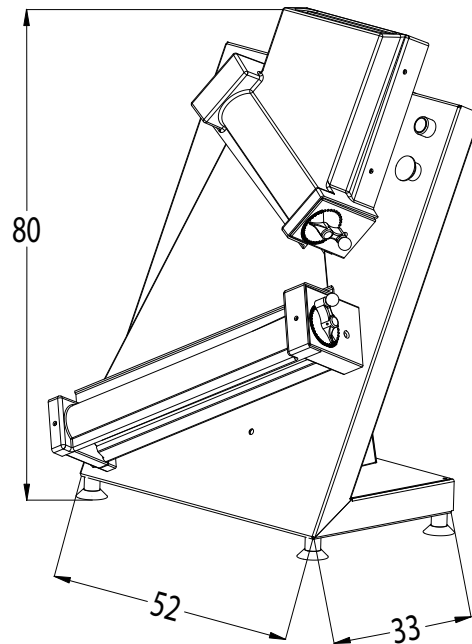

## GIOTTO D45

## GIOTTO D30

GIOTTO LAMINATRICE	D30	D45
Diam / Diameter / Diamètre / Durchmesser / Diam. PIZZA	MAX 30 cm	MAX 45 cm
Pezatura / Size / Calibrage / Stückgröße / Clasificación por tamaño	30 x 300 gr	30 x 800 gr
Peso netto / Net Weight / Poids net / Nettogewicht / Peso neto	27 Kg	35 Kg
Imballo / Packaging / Emballage / Verpacku / Embalaje	49 x 31x h63	60 x 50x h76
Volume / Volume / Volume / Volumen / Volumen	0,0095 m <sup>3</sup>	0,23 m <sup>3</sup>
Peso lordo / Gross weight / Poids brut / Bruttogewicht / Peso bruto	29 Kg	37 Kg
Potenza / power / Puissance / Motoreistung / Potencia	0,33 Kw	0,430 Kw
Giri / Revolutions / tours / Umdrehungen / Giros	1350 rpm	1350 rpm
Tensione / Voltage / Tension / Netzspannung / Tensión	240 V	240 V
Frequenza / frequency / Frequence / Versorgungs / Frecuencia	50 Hz	50 Hz
Poli / Poles / Pôles / Pole / Polos	4	4
Fasi / Phases / Phasen / Fases	1	1