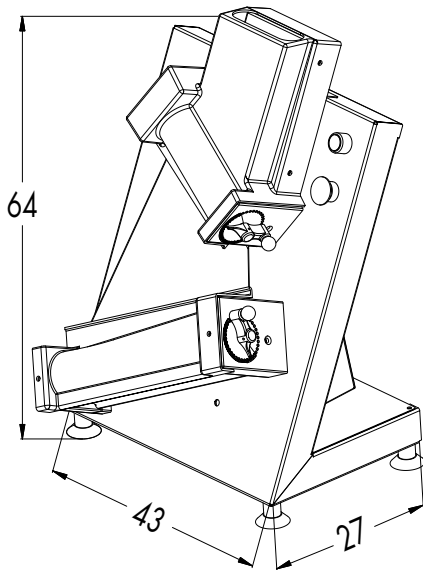

## GIOTTO D45

## GIOTTO D30

GIOTTO LAMINATRICE	D30	D45
Diam / Diameter / Diamètre / Durchmesser / Diam. PIZZA	MAX 30 cm	MAX 45 cm
Pezatura / Size / Calibrage / Stückgröße / Clasificación por tamaño	30 x 300 gr	30 x 800 gr
Peso netto / Net Weight / Poids net / Nettogewicht / Peso neto	27 Kg	35 Kg
Imballo / Packaging / Emballage / Verpacku / Embalaje	49 x 31x h63	60 x 50x h76
Volume / Volume / Volume / Volumen / Volumen	0,0095 m <sup>3</sup>	0,23 m <sup>3</sup>
Peso lordo / Gross weight / Poids brut / Bruttogewicht / Peso bruto	29 Kg	37 Kg
Potenza / power / Puissance / Motoreistung / Potencia	0,33 Kw	0,430 Kw
Giri / Revolutions / tours / Umdrehungen / Giros	1350 rpm	1350 rpm
Tensione / Voltage / Tension / Netzspannung / Tensión	240 V	240 V
Frequenza / frequency / Frequence / Versorgungs / Frecuencia	50 Hz	50 Hz
Poli / Poles / Pôles / Pole / Polos	4	4
Fasi / Phases / Phasen / Fases	1	1